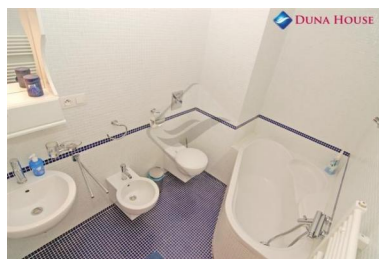

Pronájem bytu 2kk, P-1, Nové Město

Cena: 18 000 Kč

ID	LK139365
Poznámka k ceně	+služby +energie
Typ nabídky	Pronájem
Lokalita	Praha
Dispozice	2+kk
Užitná plocha	50m ²
Stav	Velmi dobrý
Vlastnictví	Osobní
Podlaží	3.
Podlaží celkem	4
Materiál zdí	Smíšená