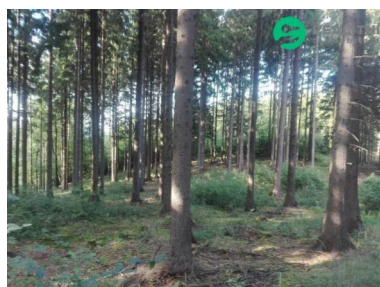

POPIS NEMOVITOSTI:

Nabízíme k prodeji pozemky v k.ú. Janová u Vsetína, z toho 48953 m² jsou lesní pozemky, dřevina sm, md, bo, hb. Stáří porostů je 60 - 110 let. Celková zásoba je cca 1300 m³. K prodeji vše jako celek.