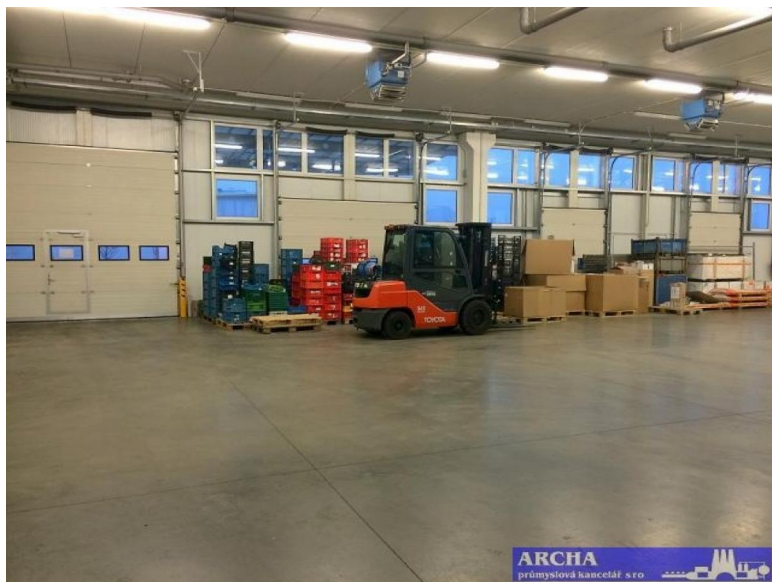

Pronájem paletových míst, sklad Rudná (D5) PZ

Cena: 5 Kč

ID	437/2392
Poznámka k ceně	(3,7 až 4,8,- Kč/paleta/den)
Typ nabídky	Pronájem
Lokalita	Rudná
Dispozice	Sklady
Typ stavby	Patrový
Stav	Novostavba
Užitná plocha	5000m ²

Katal.č.: sn 5774 RU

Počet paletových míst: 50 až 5.000 paletových lokací

Cena nájmu: 3,7 až 4,8,- Kč/paleta/den (dle výšky, váhy)

Nabízíme k moderní přizemní skladové prostory s regálovými zakladači pro europalety, možno kompletní servis, příjem, výdej, balení, clo aj. Prostory se nachází nedaleko Exitu dálnice D5 Rudná v těsné blízkosti hranic Hlavního města Praha.

Skladování v moderním terminálu v Rudné u Prahy včetně celního skladu, sklad temperovaný, protiprašná úprava podlah, ostraha, 8 x hydraulických ramp; 2x rampa pevná s možností nájezdu přímo do skladu, kompletní balící a etiketovací technika (balička palet, páskovačky, etiketovačky, tiskárny na čárové kódy, označování textilu atd.), skladový software, který je variabilní dle požadavků zákazníka, on-line komunikace se zákazníkem, včetně zasílání dat o uskladnění i vyskladnění, volné kancelářské prostory pro případný požadavek zákazníka na dislokované pracoviště, manipulační technika sklad je zaregulovaný, část volné plochy a i plochy pro konsolidaci. Nabídka dopravních a rozvozových služeb.