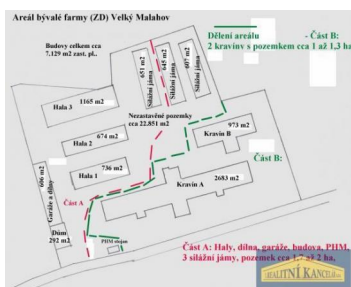

Cena: 4 990 000 Kč

ID	40/1861
Poznámka k ceně	k jednání
Typ nabídky	Prodej
Lokalita	Velký Malahov
Dispozice	Výroba
Typ stavby	Patrový
Stav	Před rekonstrukcí
Užitná plocha	30172m ²
Garáže	Ano
Parkovací místa	Ano

VYŘIZUJE:

Poláčková Eva
Telefon:
Mobil: +420 777688882
email: info@1realitnikancelar.cz
web: http://www.1realitnikancelar.cz

POPIS NEMOVITOSTI:

Prodej komerčního areálu 15 Km jižně od D5 v obci Velký Malahov, Plzeňský kraj.
Administrativní budova, garáže a dílny, Kravín A, Kravín B, Hala 1, Hala 2, Hala 3, 3 x silážní jáma, nádrž PHM.
Areál lze rozdělit na Část A a Část B a části prodat samostatně.
Vhodné pro výrobu, skladování, zemědělské využití.
Možno jednat o pronájmu 30 ha polí cca 5 Km od areálu.