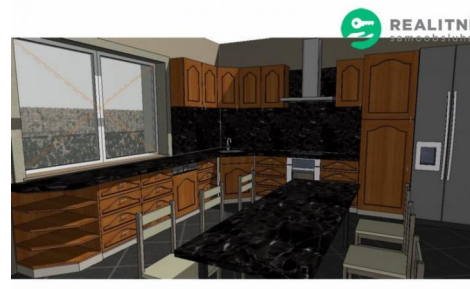

POPIS NEMOVITOSTI:

Nabízíme k prodeji novostavbu RD v obci Petlery, Domašín.

Dům včetně pozemku je o celkové rozloze 705 m².

Hrubá stavba bude dokončena v prosinci 2020.

Byt disponuje třemi pokoji, obývacím pokojem s kuchyňským koutem, dvěma sociálními zařízeními, velkou prostornou garáží a zahradou.