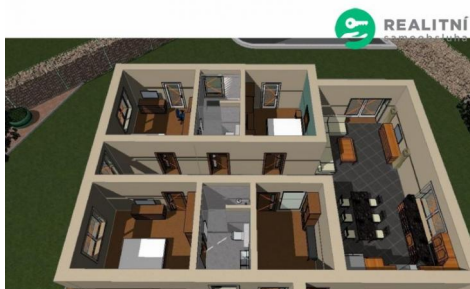

Novostavba RD Petlery

Cena: 4 200 000 Kč

ID	RS306382
Poznámka k ceně	+1% provize
Typ nabídky	Prodej
Lokalita	Petlery
Dispozice	Rodinný
Typ stavby	Přízemní
Stav	Ve výstavbě
Plocha pozemku	705m ²
Užitná plocha	271m ²
Plocha zastavěná	m ²
Rozloha zahrady	m ²

POPIS NEMOVITOSTI:

Nabízíme k prodeji novostavbu RD v obci Petlery, Domašín.

Dům včetně pozemku je o celkové rozloze 705 m².

Hrubá stavba bude dokončena v prosinci 2020.

Byt disponuje třemi pokoji, obývacím pokojem s kuchyňským koutem, dvěma sociálními zařízeními, velkou prostornou garáží a zahradou.

Stavba Ytong, střecha plech, okna a vstupní dveře hliník/plast.

Jedná se o hrubou stavbu, kterou si zařídíte dle svého uvážení.

V blízkosti je dětské hřiště, les.

Velmi klidná lokalita.

V blízkosti města, dojezd do centra 3 minuty autem.