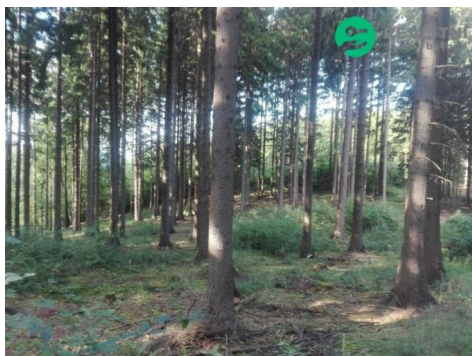

### POPIS NEMOVITOSTI:

Nabízíme k prodeji pozemky v k.ú. Janová u Vsetína, z toho 48953 m2 jsou lesní pozemky, dřevina sm, md, bo, hb. Stáří porostů je 60 - 110 let. Celková zásoba je cca 1300 m3. K prodeji vše jako celek.