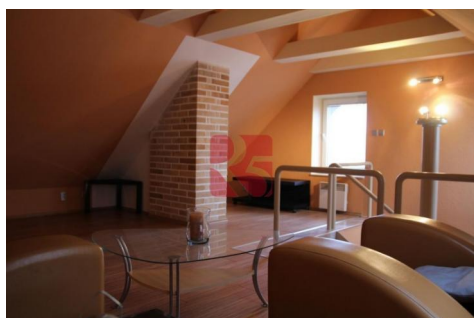

## POPIS NEMOVITOSTI:

vkusně zařízený rodinný dům v klidné ulici Prahy 4 - Libuš o dispozici a celkové ploše. V přízemí domu se nachází pokoj s vlastním sociálním zařízením a přímým vstupem na zahradu. První patro skýtá prostornou kuchyň s plně vybavenou, zcela novou kuchyňskou linkou, jídelnu s možností vstupu na balkon do zahrady. Obývací pokoj s krbem a sociální zařízením. Ve druhém patře se nachází ložnice a velkoryse pojatá koupelna s vanou i sprchovým koutem. V podkroví domu prostorná a světlá společenská místnost/pracovna. Udržovaná zahrada 347 m<sup>2</sup>, garáž, dvě parkovací stání uvnitř objektu (oboje vrata na dálkové ovládání). Zabezpečovací zařízení s napojením na PCO, kamerový systém.