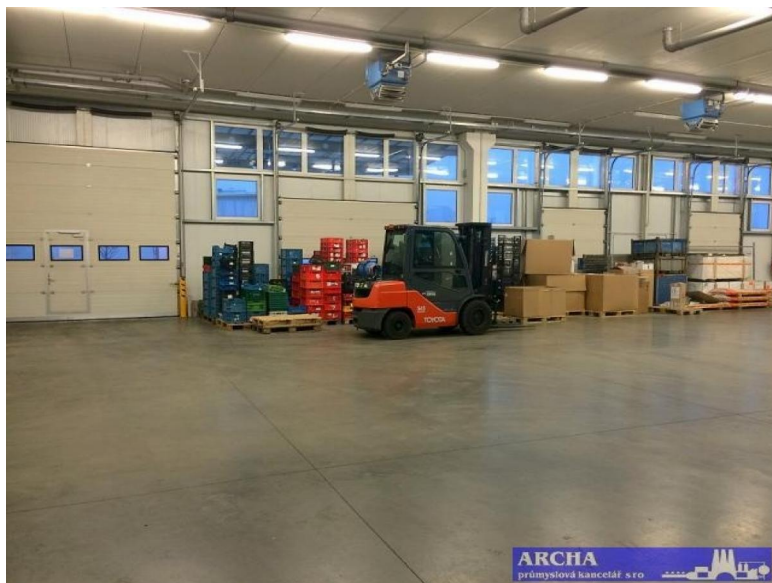

Pronájem paletových míst, sklad Rudná (D5) PZ

Cena: 5 Kč

ID	437/2392
Poznámka k ceně	(3,7 až 4,8,- Kč/paleta/den)
Typ nabídky	Pronájem
Lokalita	Rudná
Dispozice	Skldy
Typ stavby	Patrový
Stav	Novostavba
Užitná plocha	5000m ²

POPIS NEMOVITOSTI:

Pronájem moderního skladu i s logistickými službami, Rudná (D5) Praha západ

Katal.č.: sn 5774 RU

Počet paletových míst: 50 až 5.000 paletových lokací

Cena nájmu: 3,7 až 4,8,- Kč/paleta/den (dle výšky, váhy)

Nabízíme k moderní přizemní skladové prostory s regálovými zakladači pro europalety, možno kompletní servis, příjem, výdej, balení, clo aj. Prostory se nachází nedaleko Exitu dálnice D5 Rudná v těsné blízkosti hranic Hlavního města Praha.

Skladování v moderním terminálu v Rudné u Prahy včetně celního skladu, sklad temperovaný, protiprašná úprava podlah, ostraha, 8 x hydraulických ramp; 2x rampa pevná s možností nájezdu přímo do skladu, kompletní balící a etiketovací technika (balička palet, páskovačky, etiketovačky, tiskárny na čárové kódy, označování textilu atd.), skladový software, který je variabilní dle požadavků zákazníka, on-line komunikace se zákazníkem, včetně zaslání dat o uskladnění i vyskladnění, volné kancelářské prostory pro případný požadavek zákazníka na dislokované pracoviště, manipulační technika sklad je zaregálováný, část volné plochy a i plochy pro konsolidaci. Nabídka dopravních a rozvozových služeb.