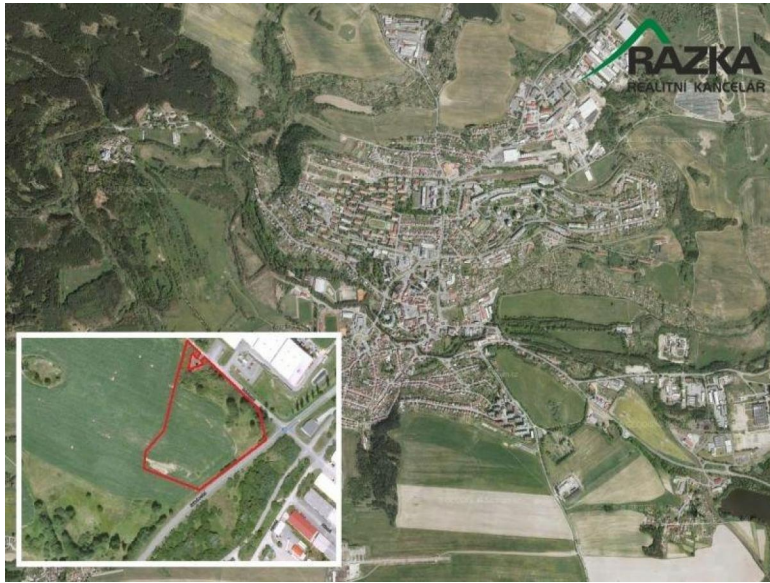

## Lukrativní pozemek pro komerční výstavbu Tachov

Cena: 500 Kč

ID	OB09814
Typ nabídky	Prodej
Lokalita	Tachov
Plocha pozemku	19770m <sup>2</sup>

### POPIS NEMOVITOSTI:

Dovolují si Vám nabídnout k prodeji pozemek ke komerčnímu využití v obci Tachov. Výměra pozemku činí 19 770 m<sup>2</sup>. Dle územního plánu lze pozemek, který je v současné době veden jako ostatní plocha, využít k výstavbě objektů občanské vybavenosti (obchod, čerpací stanice...). Inženýrské sítě se nachází v blízkosti pozemku. Plocha se nachází na okraji města, v blízkosti průmyslové zóny u hlavního tahu směr Tachov Planá Mariánské Lázně. Více informací u realitního makléře.