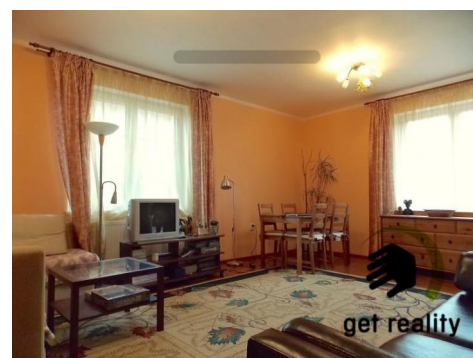

## Pronájem novostavby RD (130m<sup>2</sup>) se zahradou a krásným výhledem - nedaleko Prahy

Cena: 17 000 Kč

ID	Get215
Poznámka k ceně	+poplatky cca 4000,-
Typ nabídky	Pronájem
Lokalita	Libušín
Dispozice	Rodinný
Typ stavby	Patrový
Stav	Novostavba
Plocha pozemku	600m <sup>2</sup>
Užitná plocha	130m <sup>2</sup>
Plocha zastavěná	80m <sup>2</sup>
Rozloha zahrady	500m <sup>2</sup>
Parkovací místa	Ano

### POPIS NEMOVITOSTI:

Nabízíme k pronájmu novostavbu rodinného domu 4+1 (130m<sup>2</sup>) na pozemku o velikosti 600m<sup>2</sup>. Jedná se dvoupodlažní dům z roku 2009 na atraktivním místě ve vilové zástavbě s výhledem do přírody. V přízemí domu je kuchyně vč. vestavěných spotřebičů a lednice, obývací pokoj s koženou sedačkou a komodami, ložnice - možné využít jako pracovnu, dvě komory (úložné prostory) a koupelna se sprchovým koutem. V prvním patře jsou dvě velké ložnice, koupelna s rohovou vanou, toaletou, pračkou a přístupem na zastřešenou terasu. Dům se pronajímá částečně zařízený - vše je na vzájemné domluvě. Na pěkně udržované zahradě jsou vzrostlé stromy, keře a zahradní jezírko. Celá zahrada je nádherně osvětlena. K relaxaci slouží dřevěná pergola s posezením a grilem.