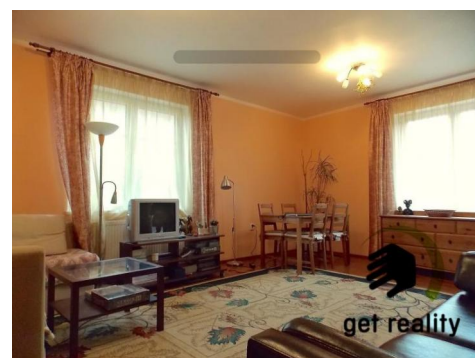

Pronájem novostavby RD (130m²) se zahradou a krásným výhledem - nedaleko Prahy

Cena: 17 000 Kč

ID	Get215
Poznámka k ceně	+poplatky cca 4000,-
Typ nabídky	Pronájem
Lokalita	Libušín
Dispozice	Rodinný
Typ stavby	Patrový
Stav	Novostavba
Plocha pozemku	600m ²
Užitná plocha	130m ²
Plocha zastavěná	80m ²
Rozloha zahrady	500m ²
Parkovací místa	Ano

POPIS NEMOVITOSTI:

Nabízíme k pronájmu novostavbu rodinného domu 4+1 (130m²) na pozemku o velikosti 600m². Jedná se dvoupodlažní dům z roku 2009 na atraktivním místě ve vilové zástavbě s výhledem do přírody. V přízemí domu je kuchyně vč. vestavěných spotřebičů a lednice, obývací pokoj s koženou sedačkou a komodami, ložnice - možné využít jako pracovnu, dvě komory (úložné prostory) a koupelna se sprchovým koutem. V prvním patře jsou dvě velké ložnice, koupelna s rohovou vanou, toaletou, pračkou a přístupem na zastřešenou terasu. Dům se pronajímá částečně zařízený - vše je na vzájemné domluvě. Na pěkně udržované zahradě jsou vzrostlé stromy, keře a zahradní jezírko. Celá zahrada je nádherně osvětlena. K relaxaci slouží dřevěná pergola s posezením a grilem. Vytápění řešeno úsporně vlastním el. kotlem - možnost nahlédnout do vyúčtování předešlých let. Poplatky jsou cca 4000,-kč/měsíčně. Lokalita domu je klidná, vhodná nejen pro rodiny s dětmi. V místě je kompletní občanská vybavenost. Zastávka autobusu cca 100m od domu - 10minut Kladno. Do Prahy je to autem cca 20minut. Možno pronajmout i krátkodobě. Prohlídky možné po dohodě kdykoliv.