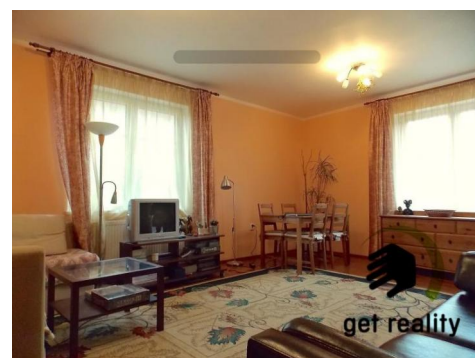

## Pronájem novostavby RD (130m<sup>2</sup>) se zahradou a krásným výhledem - nedaleko Prahy

Cena: 17 000 Kč

ID	Get215
Poznámka k ceně	+poplatky cca 4000,-
Typ nabídky	Pronájem
Lokalita	Libušín
Dispozice	Rodinný
Typ stavby	Patrový
Stav	Novostavba
Plocha pozemku	600m <sup>2</sup>
Užitná plocha	130m <sup>2</sup>
Plocha zastavěná	80m <sup>2</sup>
Rozloha zahrady	500m <sup>2</sup>
Parkovací místa	Ano

### POPIS NEMOVITOSTI:

Nabízíme k pronájmu novostavbu rodinného domu 4+1 (130m<sup>2</sup>) na pozemku o velikosti 600m<sup>2</sup>. Jedná se dvoupodlažní dům z roku 2009 na atraktivním místě ve vilové zástavbě s výhledem do přírody. V přízemí domu je kuchyně vč. vestavěných spotřebičů a lednice, obývací pokoj s koženou sedačkou a komodami, ložnice - možné využít jako pracovnu, dvě komory (úložné prostory) a koupelna se sprchovým koutem. V prvním patře jsou dvě velké ložnice, koupelna s rohovou vanou, toaletou, pračkou a přístupem na zastřešenou terasu. Dům se pronajímá částečně zařízený - vše je na vzájemné domluvě. Na pěkně udržované zahradě jsou vzrostlé stromy, keře a zahradní jezírko. Celá zahrada je nádherně osvětlena. K relaxaci slouží dřevěná pergola s posezením a grilem. Vytápění řešeno úsporně vlastním el. kotlem - možnost nahlédnout do vyúčtování předešlých let. Poplatky jsou cca 4000,-kč/měsíčně. Lokalita domu je klidná, vhodná nejen pro rodiny s dětmi. V místě je kompletní občanská vybavenost. Zastávka autobusu cca 100m od domu - 10minut Kladno. Do Prahy je to autem cca 20minut. Možno pronajmout i krátkodobě. Prohlídky možné po dohodě kdykoliv.