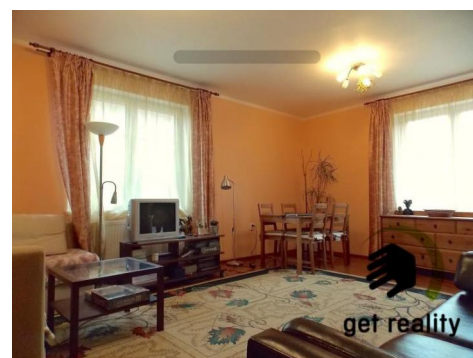

Pronájem novostavby RD (130m²) se zahradou a krásným výhledem - nedaleko Prahy

Cena: 17 000 Kč

ID	Get215
Poznámka k ceně	+poplatky cca 4000,-
Typ nabídky	Pronájem
Lokalita	Libušín
Dispozice	Rodinný
Typ stavby	Patrový
Stav	Novostavba
Plocha pozemku	600m ²
Užitná plocha	130m ²
Plocha zastavěná	80m ²
Rozloha zahrady	500m ²
Parkovací místa	Ano

POPIS NEMOVITOSTI:

Nabízíme k pronájmu novostavbu rodinného domu 4+1 (130m²) na pozemku o velikosti 600m². Jedná se dvoupodlažní dům z roku 2009 na atraktivním místě ve vilové zástavbě s výhledem do přírody. V přízemí domu je kuchyně vč. vestavěných spotřebičů a lednice, obývací pokoj s koženou sedačkou a komodami, ložnice - možné využít jako pracovnu, dvě komory (úložné prostory) a koupelna se sprchovým koutem. V prvním patře jsou dvě velké ložnice, koupelna s rohovou vanou, toaletou, pračkou a přístupem na zastřešenou terasu. Dům se pronajímá částečně zařízený - vše je na vzájemné domluvě. Na pěkně udržované zahradě jsou vzrostlé stromy, keře a zahradní jezírko. Celá zahrada je nádherně osvětlena. K relaxaci slouží dřevěná pergola s posezením a grilem.